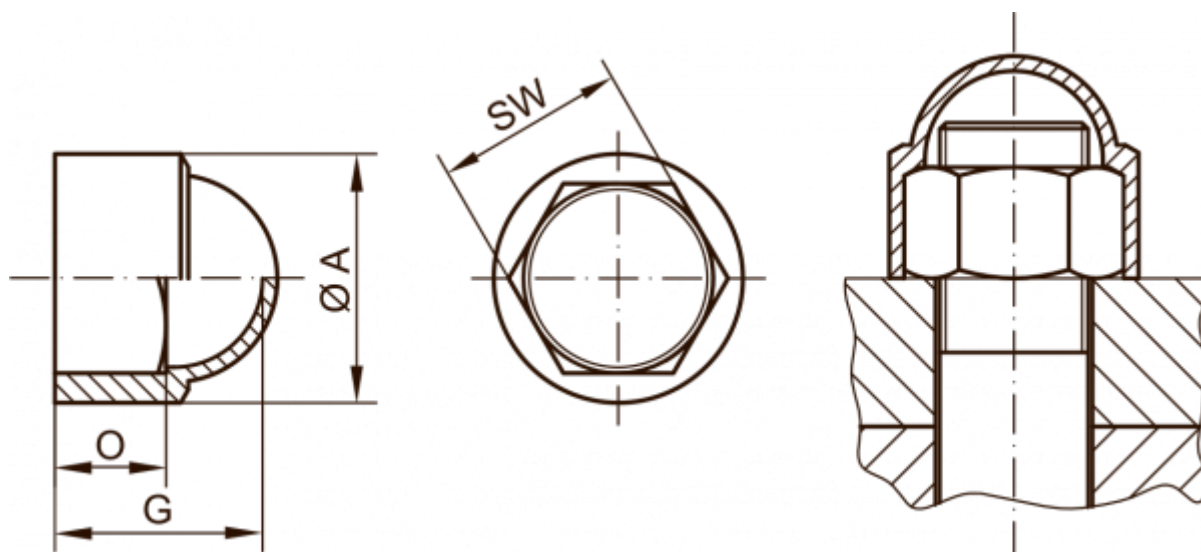

Varenummer: 59GPN10001076

Beskrivelse: KLEE Prop for møtrik GPN 1000 / 1076 - NV 27

Mål

A	= 34
For	= M18x1,5 - M18x2 - G3/8
G	= 29
O	= 16
SW (Nøglevidde)	= 27